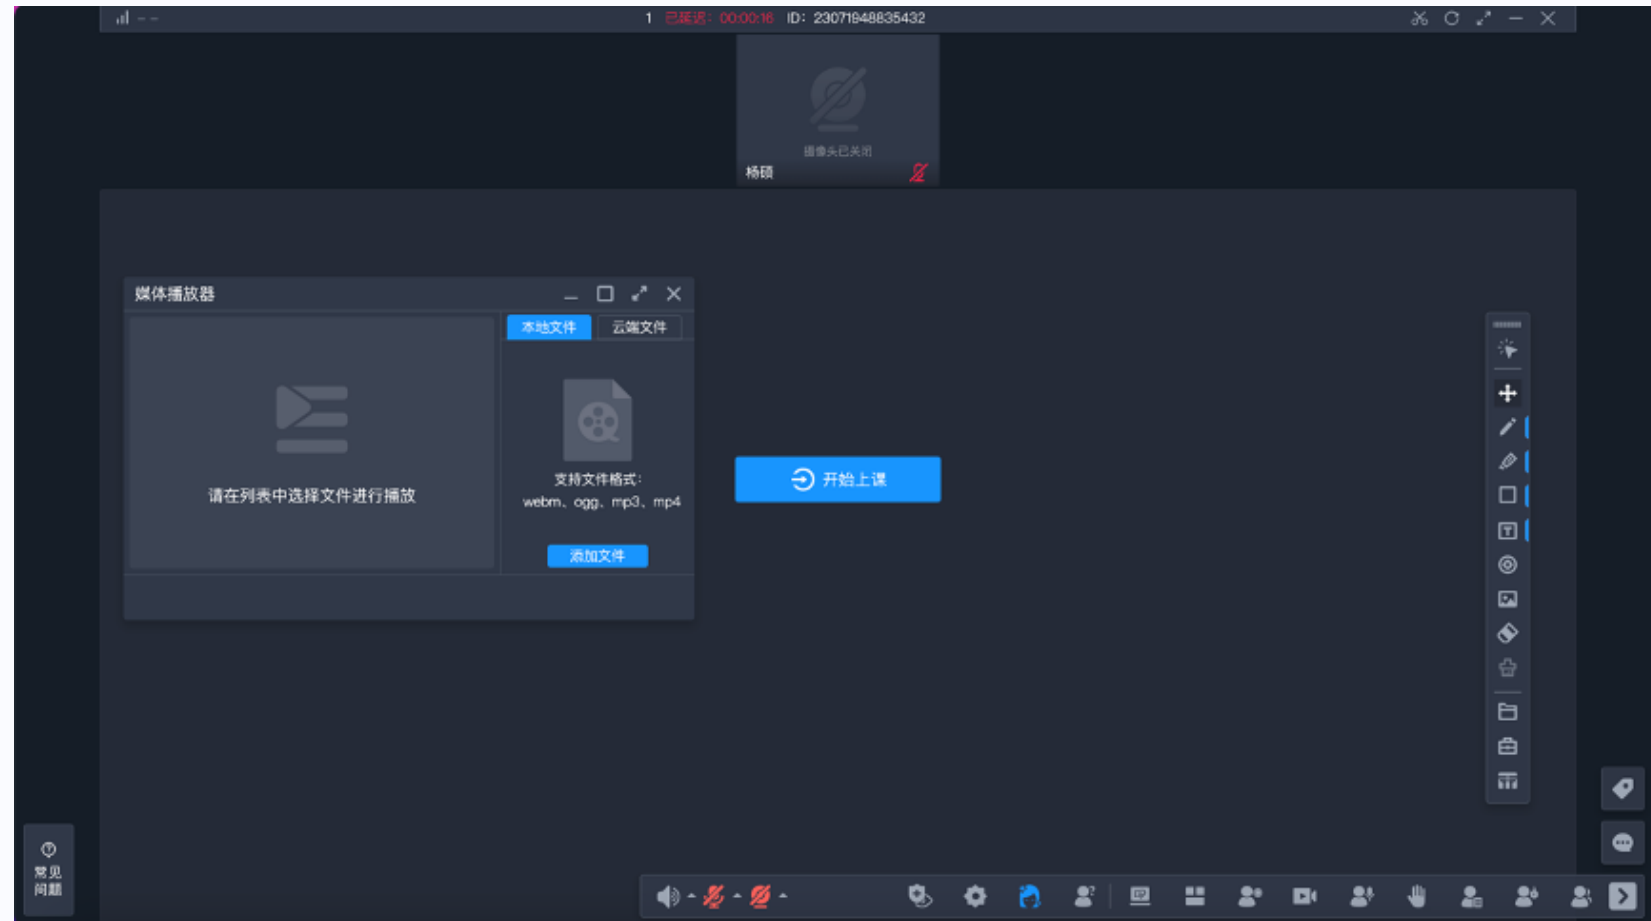

大家好，本周的上线功能如下：

直播产品功能：

1、大班课-H5直播插播视频时自动最大化

当老师使用插播视频功能时，视频在学生端自动全屏最大化，播放完成后回到原始界面。

2、小班课-媒体播放支持课前播放

老师可以在上课前使用媒体播放器功能播放本地或云端文件的内容。