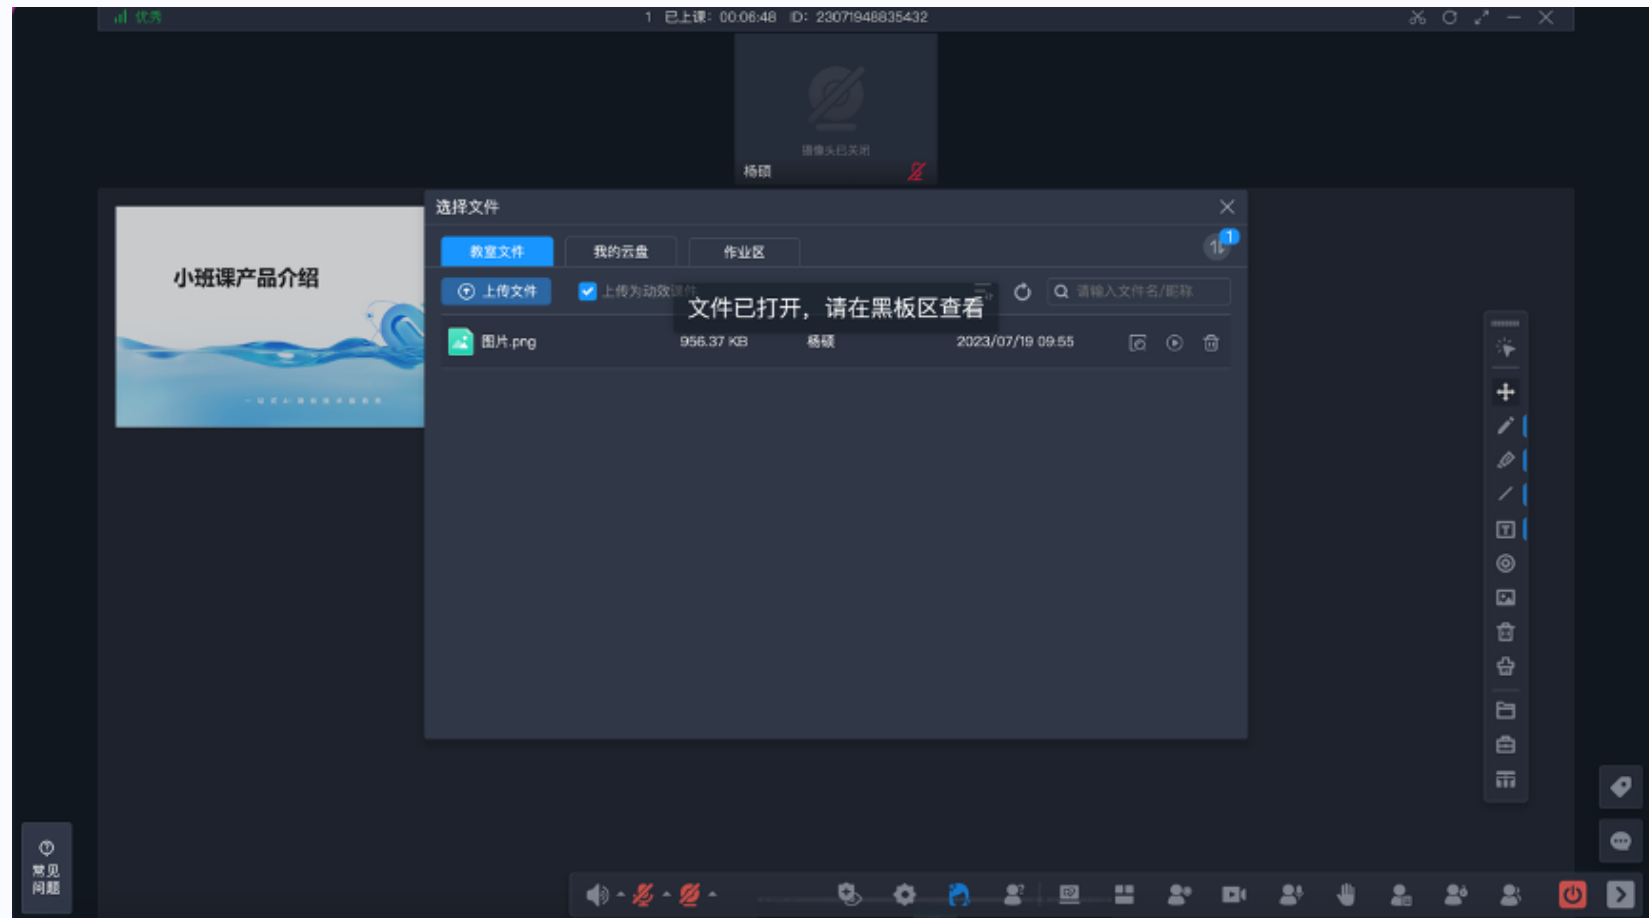

4、企业直播-老师/助教放大课件后 缩小按钮交互优化

老师/助教放大课件后，缩小按钮位于界面右下方，点击可进行放大与缩小的交互。

管理后台产品功能:

5、回放/点播智能识别纲要知识点

回放/点播支持智能识别纲要知识点。

6、短信套餐包增加总价和单价字段

通知短信和营销短信套餐包数据增加总价和单价字段。

7、小班课专业一对一班型支持长期课