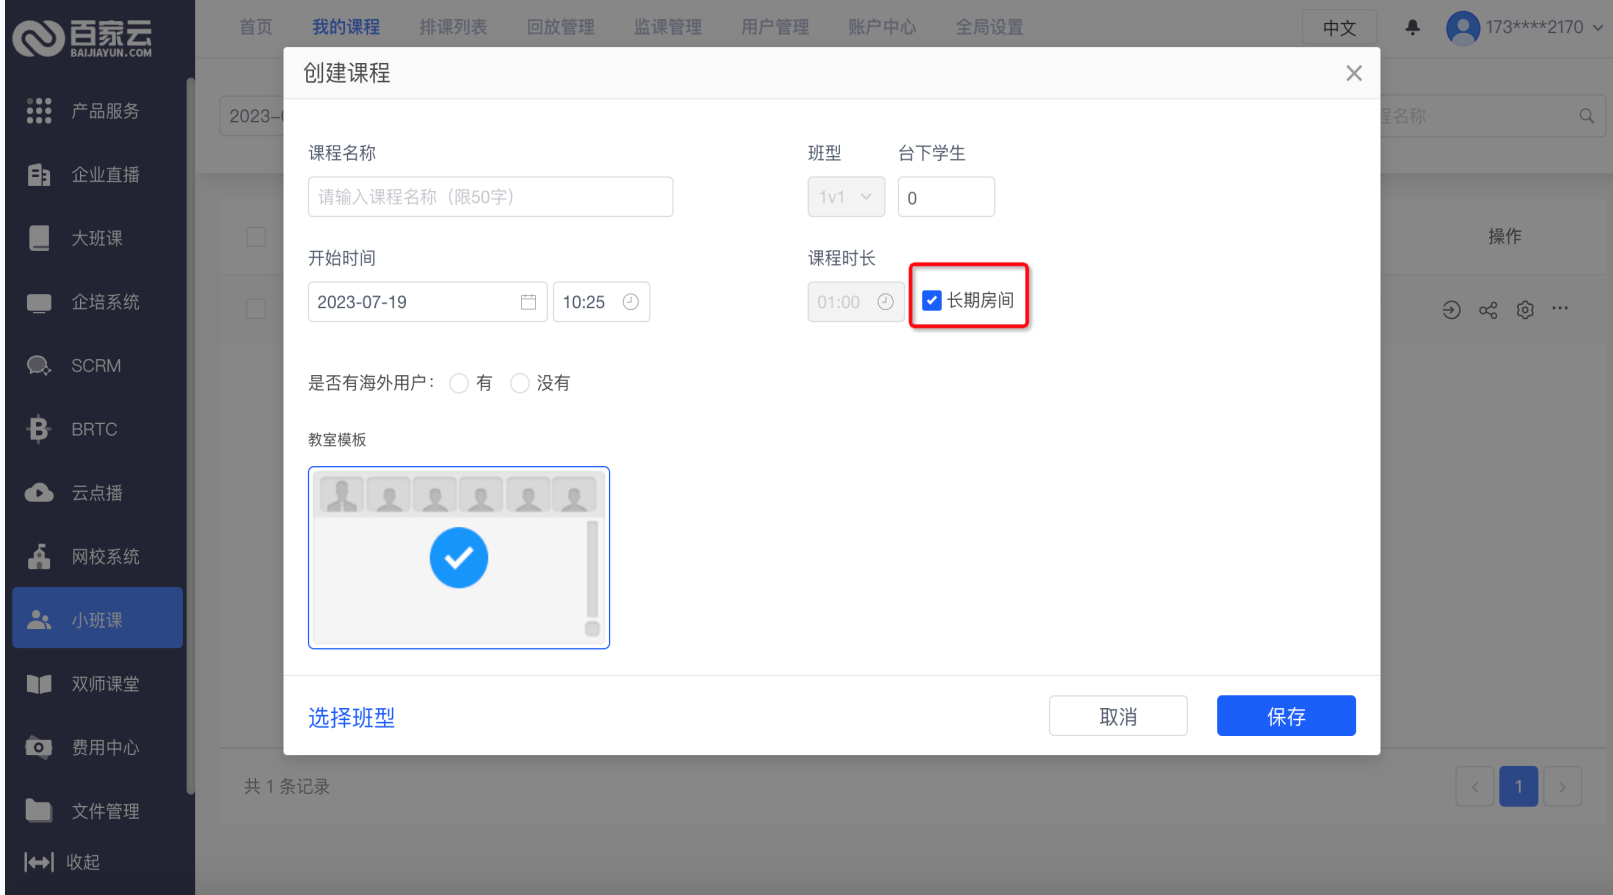

自习室

专业一对一

老师、学员专属教室。课程中仅支持老师和学员两人，学员进入教室后自动上麦。其中右侧视频窗一对一支持老师、学员开启辅助摄像头。如果课程需要老师与学员进行专属辅导，建议选择这种方式。

下一步

班型一旦选择不可更改

共 1 条记录

8、虚拟昵称与虚拟头像支持账号全局设置

后台新增“虚拟功能设置”，对虚拟昵称与虚拟头像支持账号全局设置。